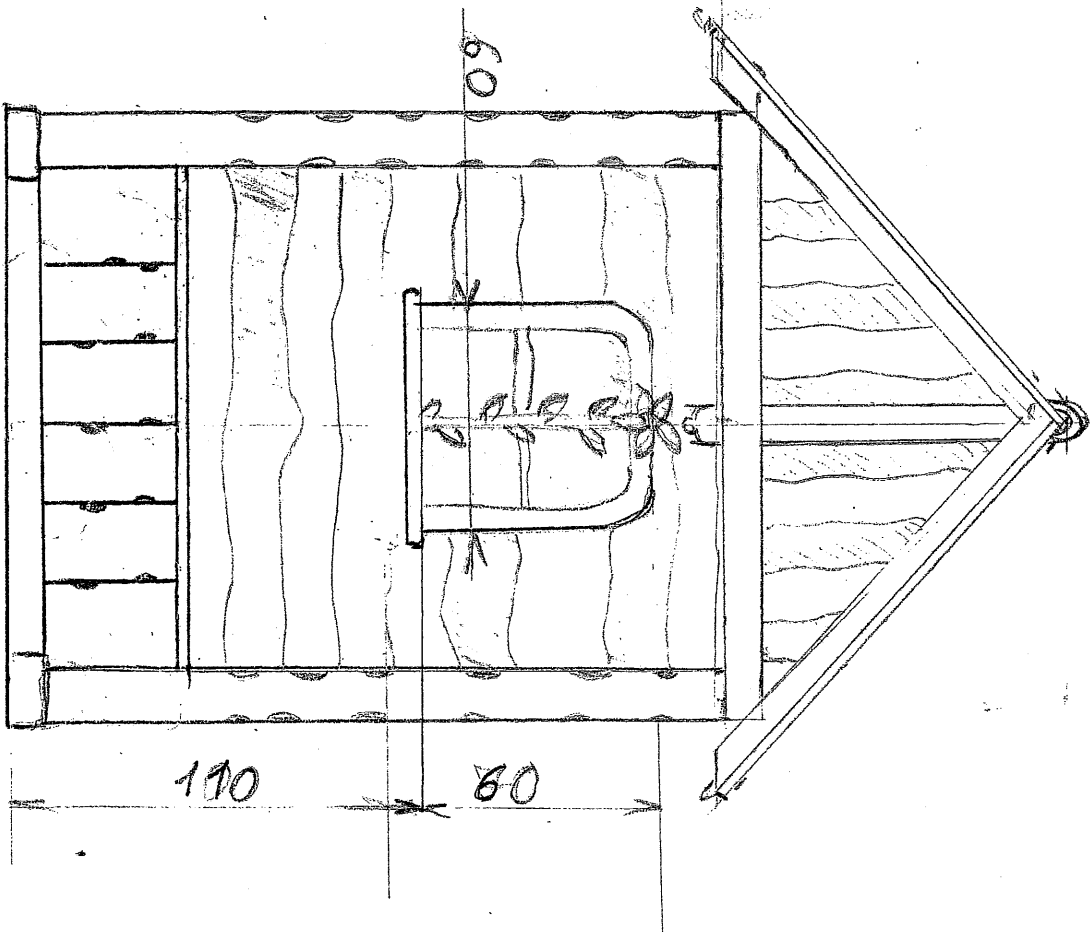

Horszshely felől oldal.