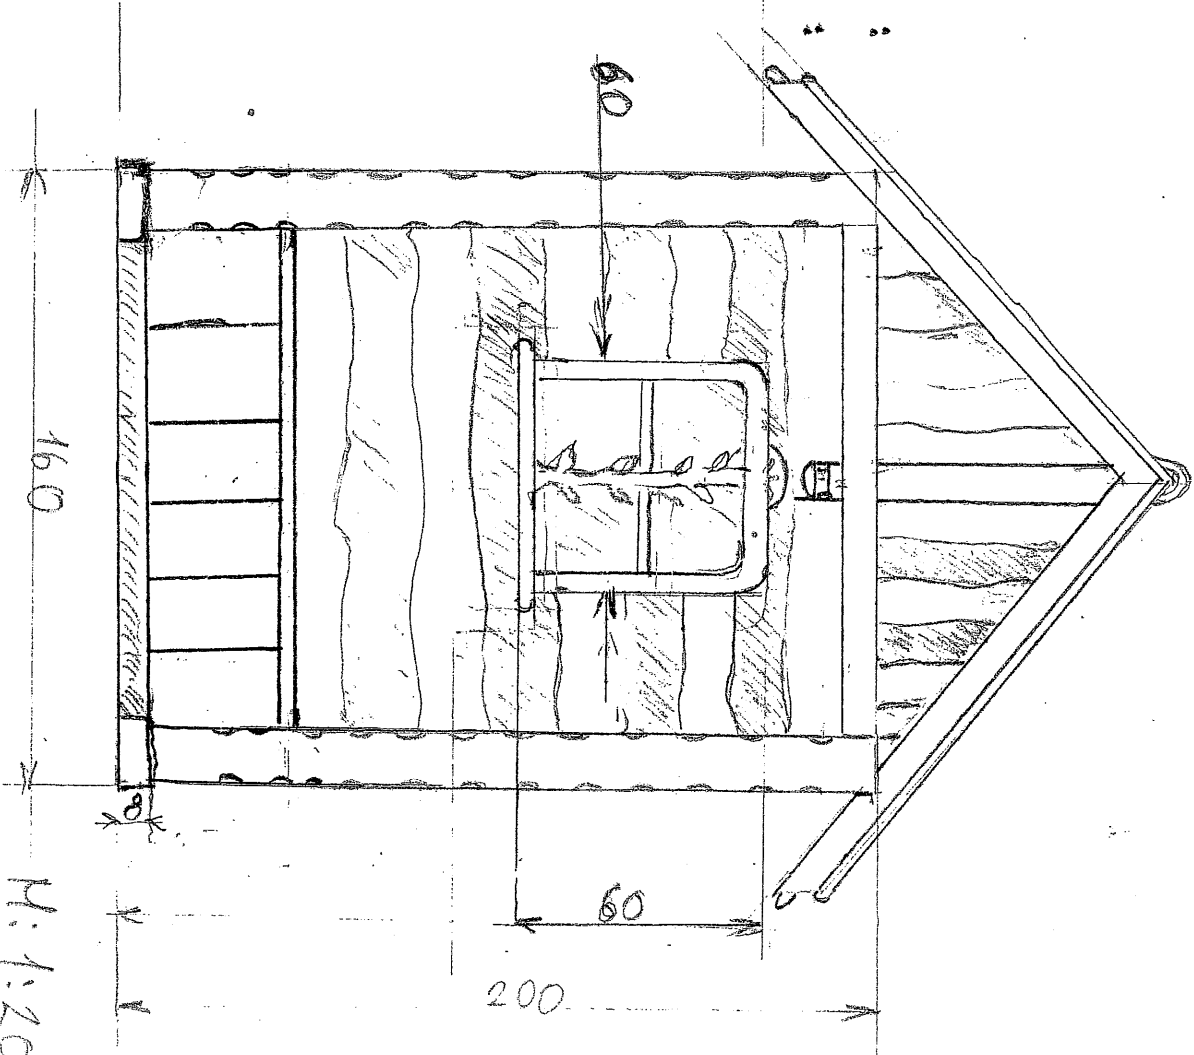

Hauddnet

A tynþornir af sennu megallo
aldnet

þungufl í ves cönn.

10x10-03 grenda

öskilbert
þen þessle
af þe de sed
egg augu au
þor-þag-þag
þto þe

A templom felüli keresztmetsze vázlatja.

H: 1:20

Hafslinet

Templan feldi megálló

Baf oldalnetet

160

60

60

200

M: 1:20

A templommal szemkény megálló
bejárata.

Horszshely felől oldal.

M: 1:20