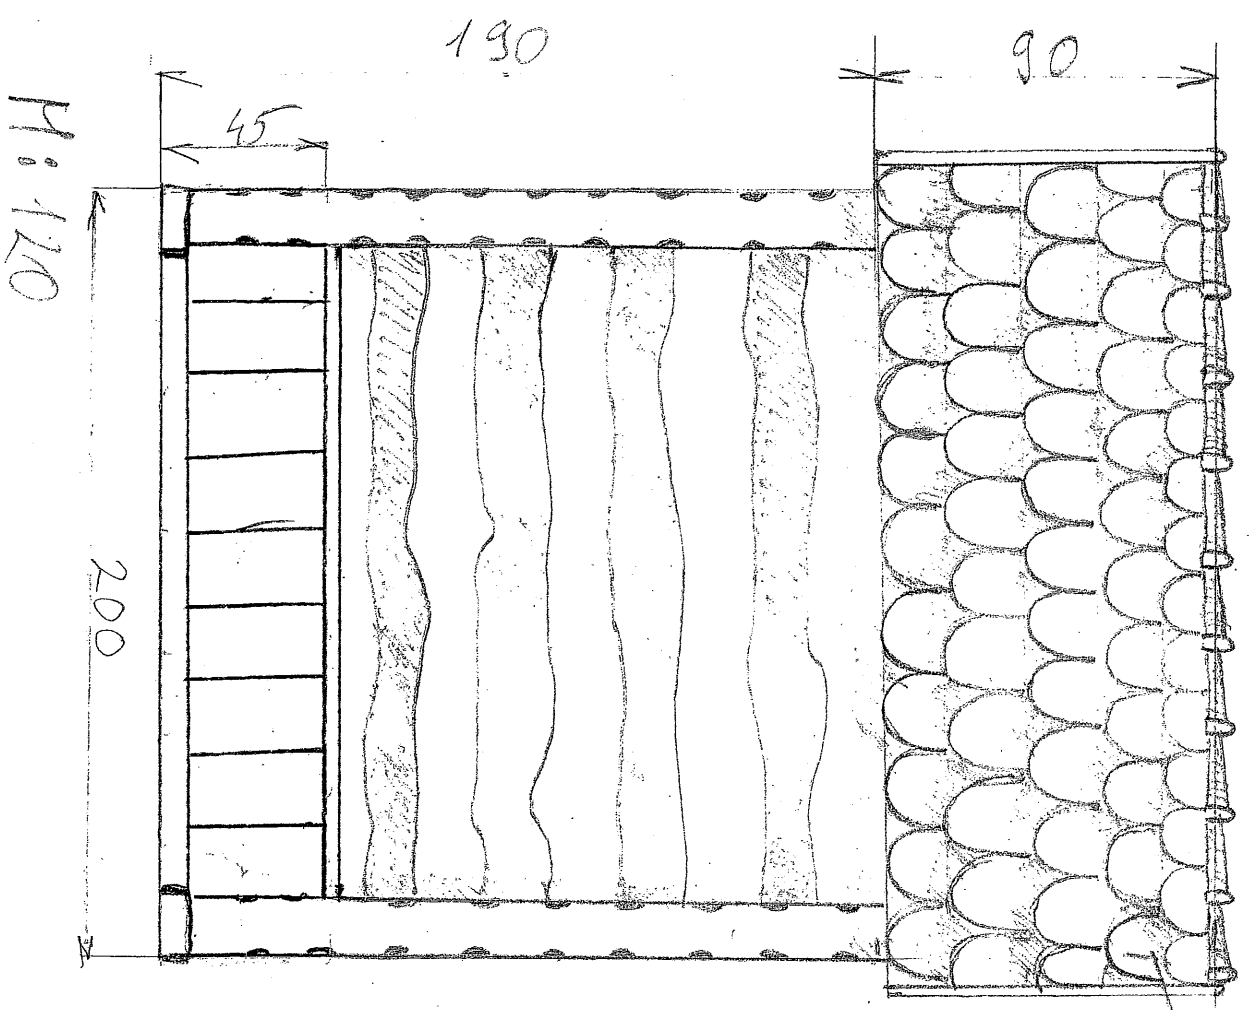

Hauddnet

A tynþornir af sennu megallo
aldnet

þungufl í ves cönn.

10x10-03 grenda

öskilbert
þen þessle
af þe de sed
egg augu au
þor-þag-þag
þto þe

A templom felüli keresztmetsze vázlatja.

H: 1:20

Hafslinet

Templan feldi megálló

Baf oldalnetet

160

60

60

200

M: 1:20

A templommal szemkény megálló
bejárata.