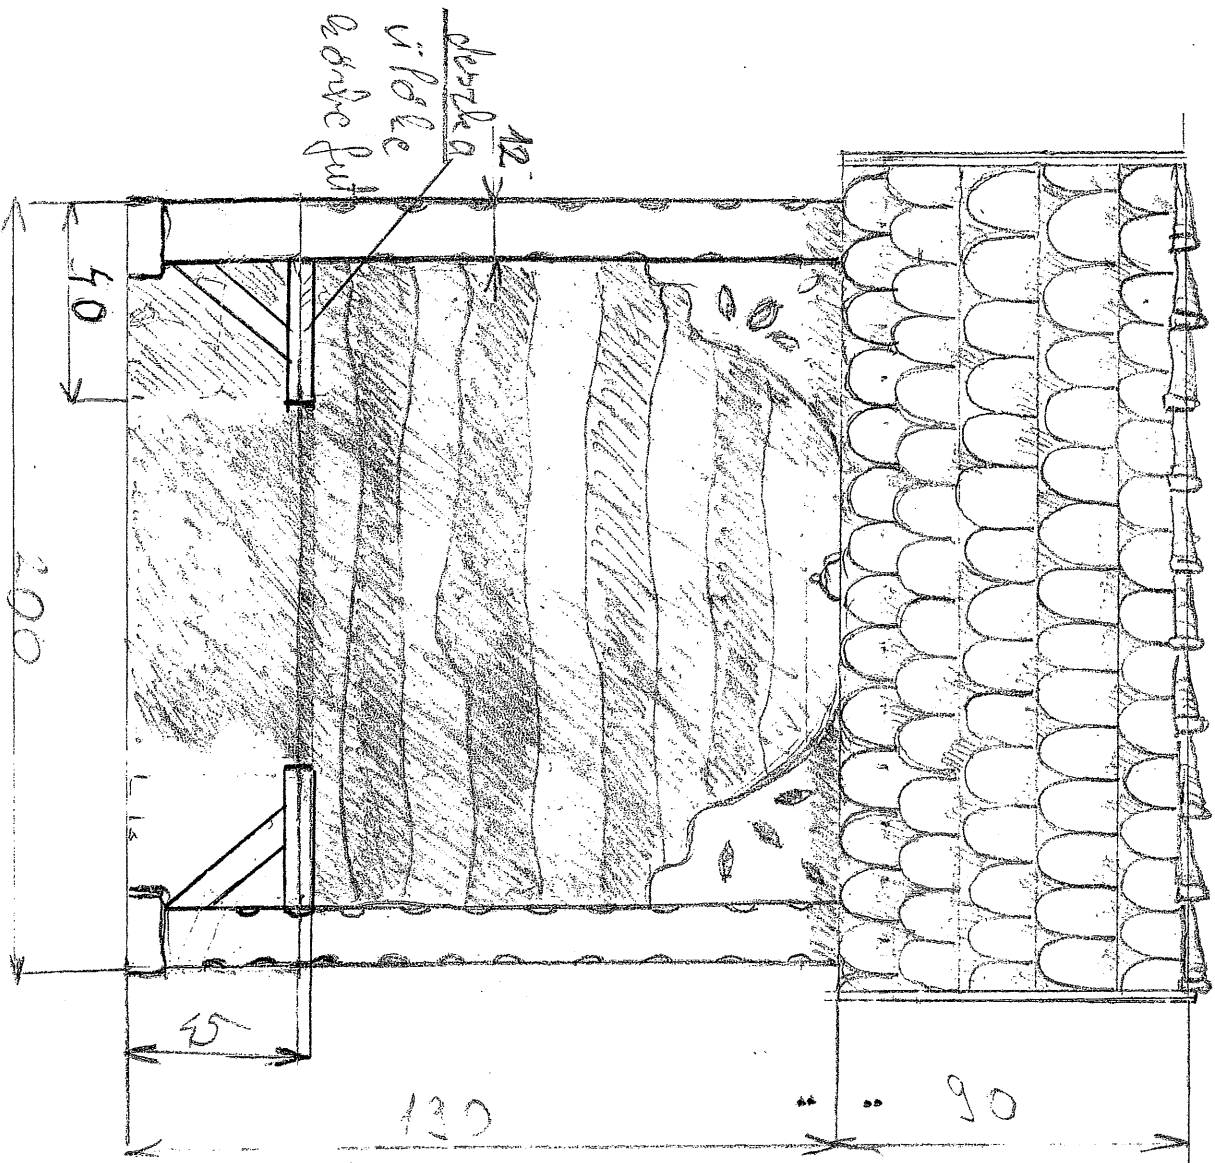

Hauddnet

A tynþornir af sennu megallo
aldnet

þungufl í ves cönn.

10x10-03 grenda

öskilbert
þen þessle
af þe de sed
egg augu au
þor-þag-þag
þto þe

A templom felüli keresztmetsze vázlatja.

H: 1:20

Hafslinet

Templan feldi megálló

Baf oldalnetet

160

60

60

200

M: 1:20

A templommal szemkény megálló
bejárata.